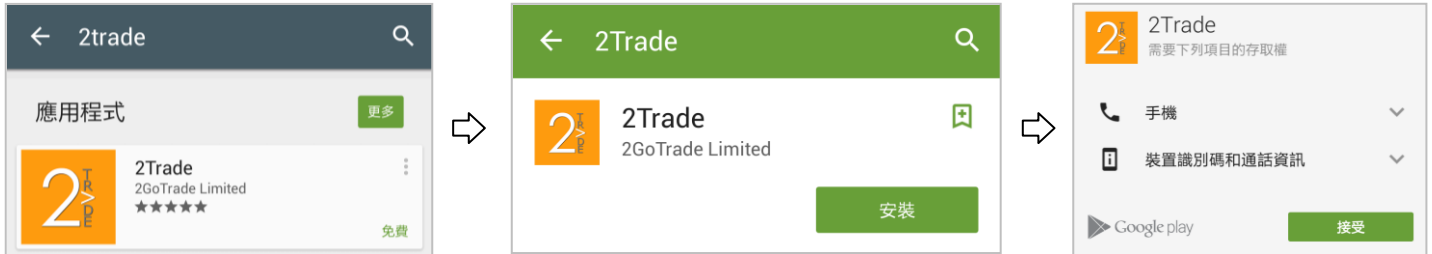

手機應用程式交易操作 (只適用於Android手機)

1. 請於Play Store搜尋手機應用程式**2Trade**，安裝並接受

2. 開啟2Trade，選擇經紀行請選「一中證券有限公司(1769)」

3. 選擇**正常使用**並**登錄**，便可進行網上買賣／戶口查詢 (註：如成功使用手機程式買賣，月費港幣\$5)

i) 登錄名稱是 **00+ 帳戶號碼**，
如閣下的帳戶號碼是 1234，請
輸入: 001234